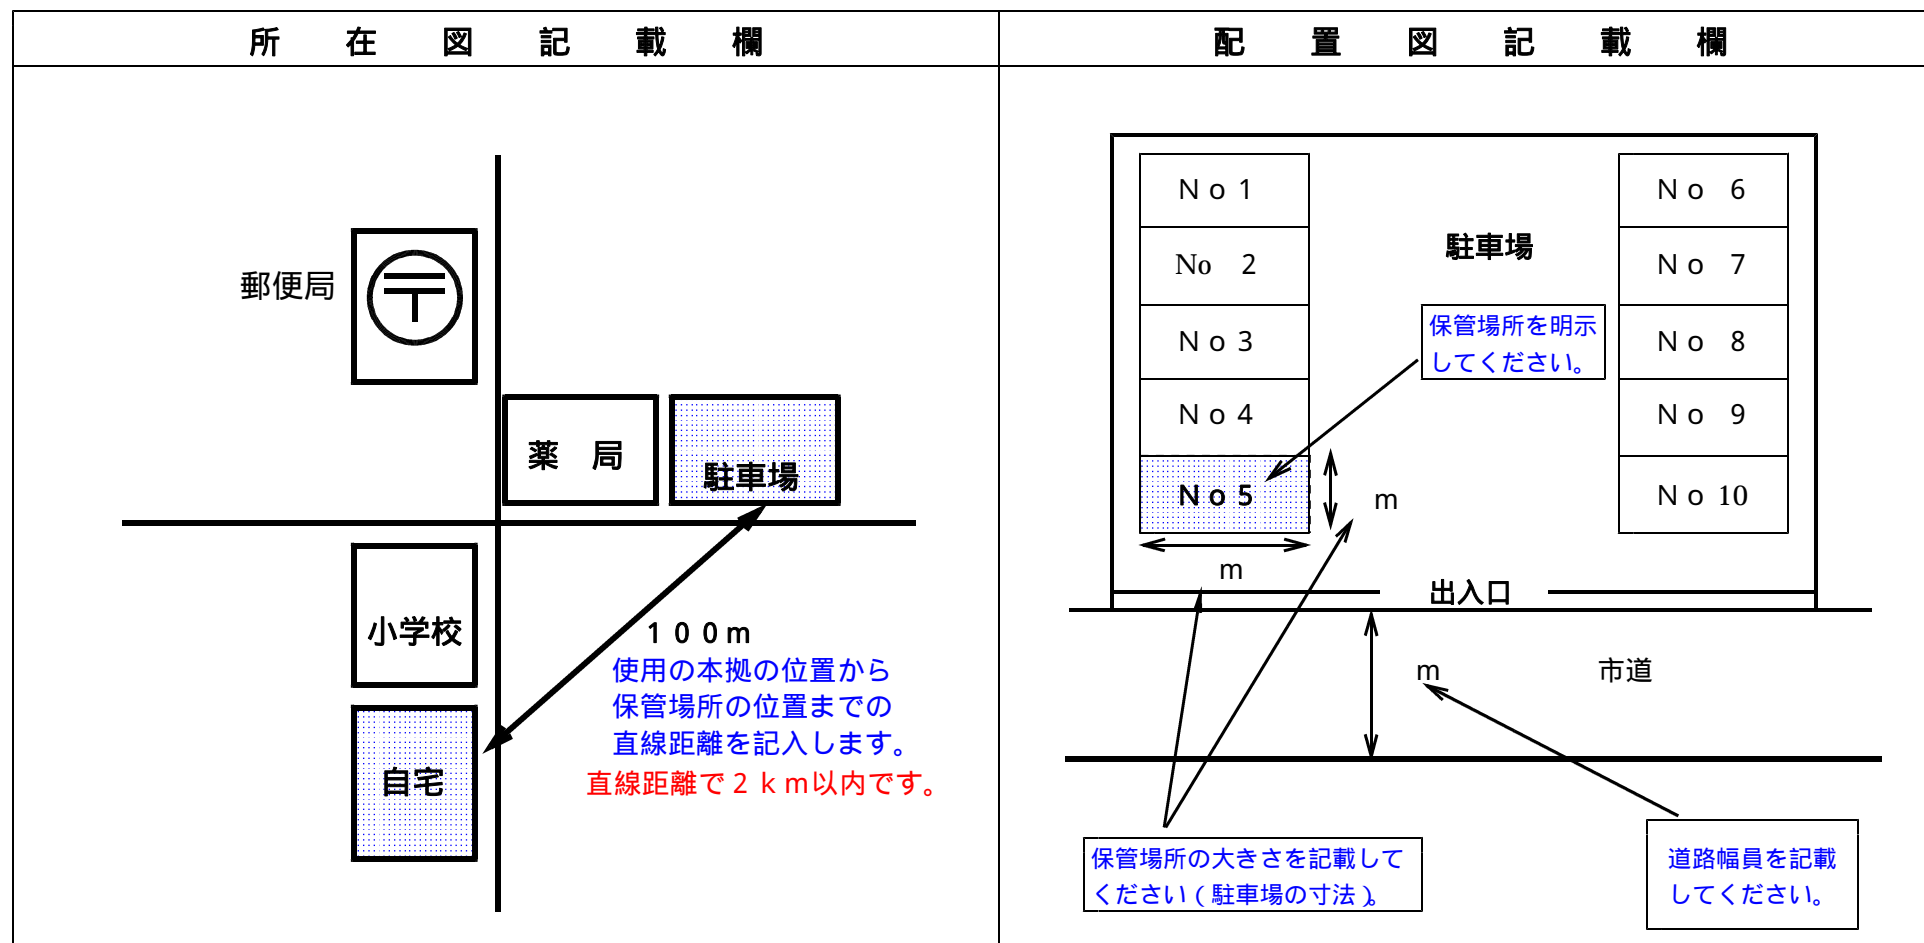

【 記 載 例 】

保 管 場 所 の 所 在 図 ・ 配 置 図

備考

- 1 別紙として、地図のコピーを添付できる。
- 2 保管場所に接する道路の幅員、保管場所の平面の寸法をメートルで記入する。
- 3 複数の自動車を保管する駐車場の場合は、保管場所を明示する。
- 4 使用の本拠の位置（自宅等）と保管場所の位置との間を線で結んで距離を記入する。